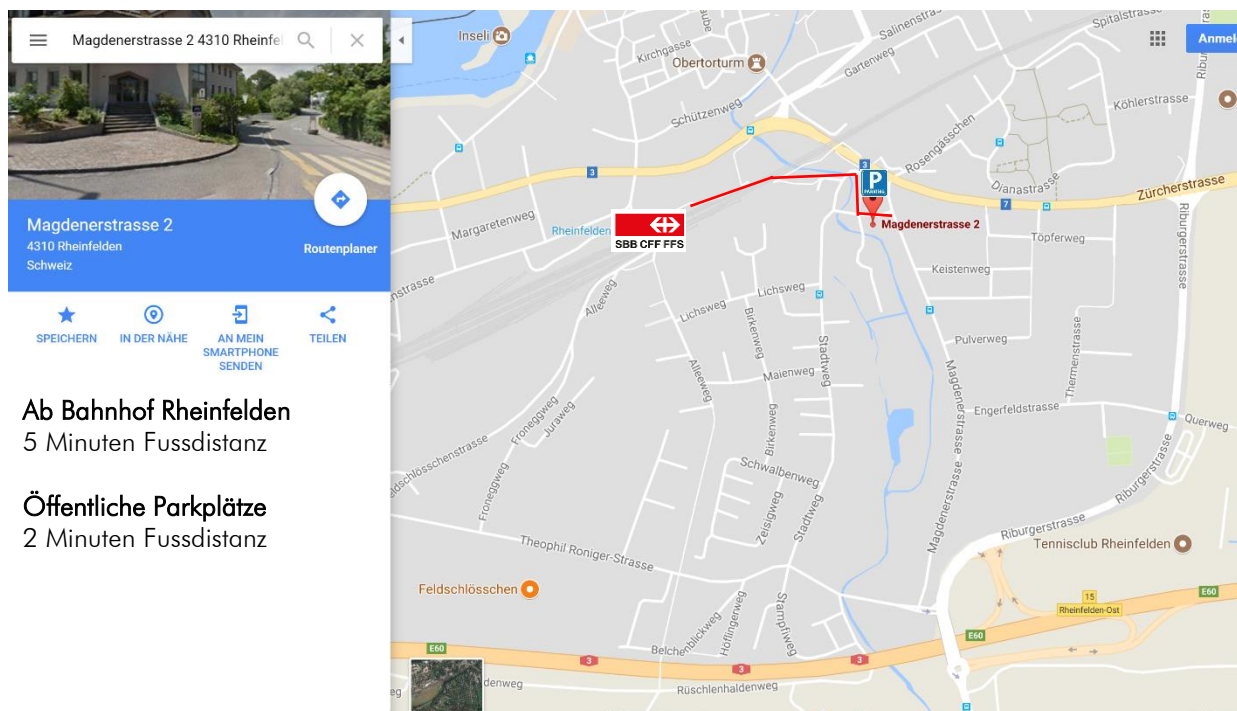

Lageplan

Gerne organisieren wir Ihnen ein Catering, Mittagessen in Restaurant, Ausflüge oder Führungen in der Region. Auskunft erhalten Sie telefonisch unter 061/836'96'80.

KOCH + PARTNER

Magdenerstr. 2, 4310 Rheinfelden

Fon: 061 836 96 80 / Mail: schulung@kopa.ch / Web: www.kopa.ch/schulung