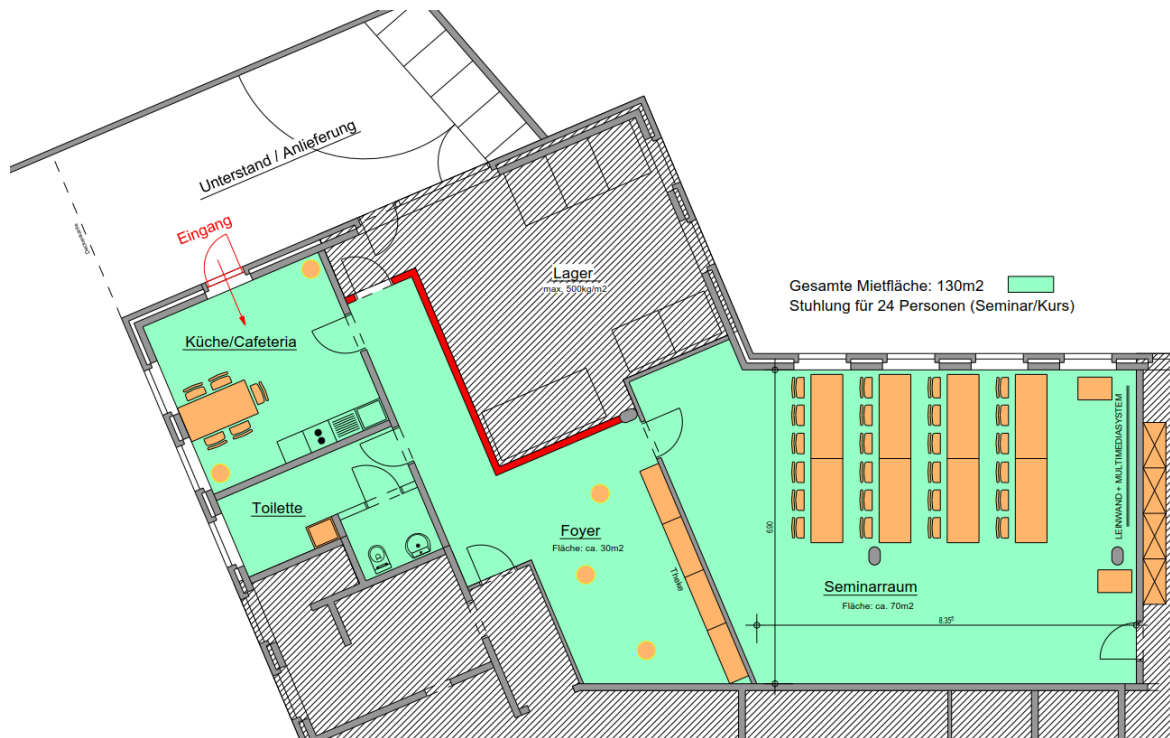

Bestuhlungsvarianten

Variante Seminar/Schulung